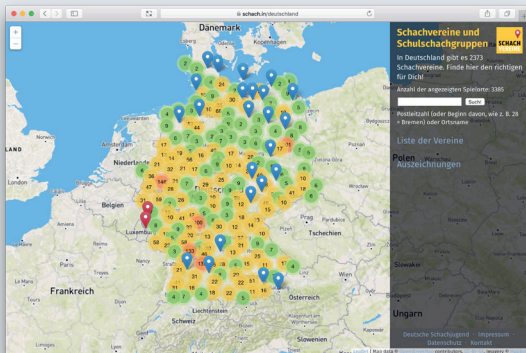

Wo finde ich einen **Schachverein** oder Schach im Sportverein?
An welchen **Schulen** wird Schach gelehrt?
Welche **Kindergärten** bringen den Kleinsten schon Schach bei?

Alle Schachvereine und viele Schulen und Kindergärten

Ausgezeichnete Vereine, Schulen und Kindergärten

Die Antworten gibt es auf der Website:

schach.in/deutschland

schach.in/karlsruhe – jeder Ort direkt unter schach.in/Ort

Viele Informationen über jeden Schachverein

Wir wollen auf viele Fragen antworten:

Spieler: Wo finde ich einen Verein in meiner Nähe?

Mutter: Mein Kind ist acht Jahre und sucht einen Schachverein in Sindelfingen. Können Sie helfen?

Journalist: Wieviele Schachvereine gibt es eigentlich in Hamburg, und welche sind die größten?