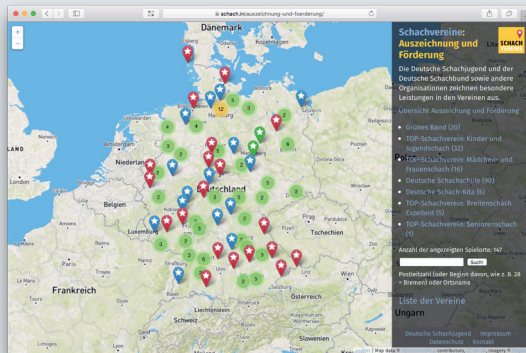

Wo finde ich einen **Schachverein** oder Schach im Sportverein?
An welchen **Schulen** wird Schach gelehrt?
Welche **Kindergärten** bringen den Kleinsten schon Schach bei?

Alle Schachvereine und viele Schulen und Kindergärten

Ausgezeichnete Vereine, Schulen und Kindergärten

Die Antworten gibt es auf der Website:

schach.in/deutschland

schach.in/karlsruhe – jeder Ort direkt unter schach.in/Ort

Viele Informationen über jeden Schachverein

Wir wollen auf viele Fragen antworten:

Spieler: Wo finde ich einen Verein in meiner Nähe?

Mutter: Mein Kind ist acht Jahre und sucht einen Schachverein in Sindelfingen. Können Sie helfen?

Journalist: Wieviele Schachvereine gibt es eigentlich in Hamburg, und welche sind die größten?